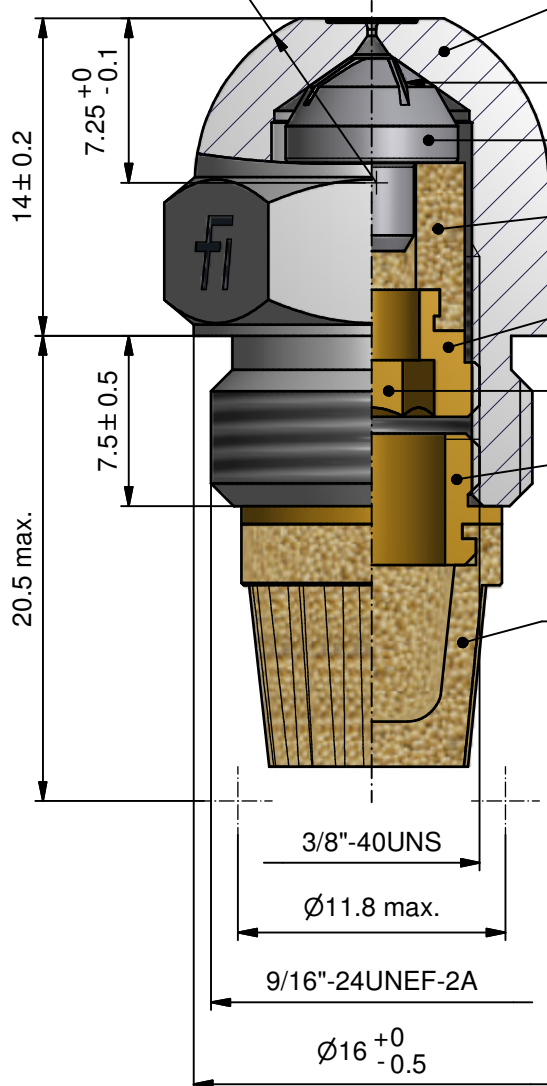

Simplex Düse für Wasser

09-DB01-4B-D

16-09-10

R8 ⁺⁰/_{-0.2}

Nennleistung bei 100 PSI [Usgal/h]
+6% / -2%
0.20 ⁽¹⁾
0.25 ⁽¹⁾
0.30 ⁽¹⁾
0.35 ⁽¹⁾
0.40
0.45
0.50
0.55
0.60
0.65

Nennleistung bei 100 PSI [Usgal/h]
+4% / -2%
0.75
0.85
1.00

Nennleistung bei 100 PSI [Usgal/h]
+3% / -2%
1.10
1.25
1.35
1.50
1.65
1.75
2.00
2.25
2.50
2.75
3.00
3.50
4.00
4.50
5.00
5.50
6.00
6.50
7.00
7.50
8.00
9.00
10.00
11.00
12.00
13.00
14.00
15.00
16.00
17.00
18.00
19.00
19.50
20.00
21.00
22.00
25.00
28.00
30.00
32.00
35.00
40.00
45.00
50.00
55.00
60.00

- Kopf w.st.nr: 1.4005
- Drallschlitz
- Wirbelkörper w.st.nr: 1.4005
- Sekundärfilter Sinterbronze
- Fixierung Bronze
- SW. 3/16"
- Fixierung Bronze
- Primärfilter Sinterbronze

Sprühwinkel:

45° / 60° / 80°

+5°

- 0° bezogen auf den Auslegungswinkel

Sprühbild:

Vollkegel Typ SF
Hohlkegel Typ HF

(1) Nur SF

Prüföl nach:

ISO 4113
SAE J 967D

Prüfbedingungen: