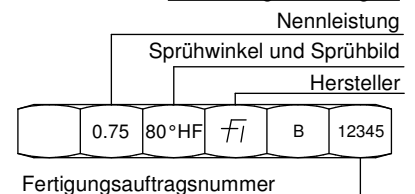

Markierung an Hexagon: