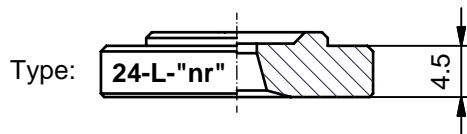

Type:

24-D-"nr"

w.st.nr.: 1.2379 TiN beschichtet

Type:

24-DS-"nr"

w.st.nr.: 1.2842 gehärtet 58 Rc

Type:

24-L-"nr"

w.st.nr.: 1.2842 gehärtet 58 Rc

Type:

24-M-"nr"

w.st.nr.: 1.2842 gehärtet 58 Rc

Type:

24-E-"nr"

w.st.nr.: 1.2842 gehärtet 58 Rc

nr
0.8
0.9
1.0
1.2
1.4
1.6
1.8
2.0
2.25
2.5
2.75
3.0
3.25
3.5
3.75
4.0
4.25
4.5
4.75
5.0
5.5
6.0
6.5
7.0
7.5