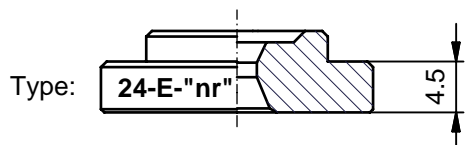

Type:

24-D-"nr"

w.st.nr.: 1.2379 TiN beschichtet

Type:

24-DS-"nr"

w.st.nr.: 1.2842 gehärtet 58 Rc

Type:

24-L-"nr"

w.st.nr.: 1.2842 gehärtet 58 Rc

Type:

24-M-"nr"

w.st.nr.: 1.2842 gehärtet 58 Rc

Type:

24-E-"nr"

w.st.nr.: 1.2842 gehärtet 58 Rc

nr
0.8
0.9
1.0
1.2
1.4
1.6
1.8
2.0
2.25
2.5
2.75
3.0
3.25
3.5
3.75
4.0
4.25
4.5
4.75
5.0
5.5
6.0
6.5
7.0
7.5