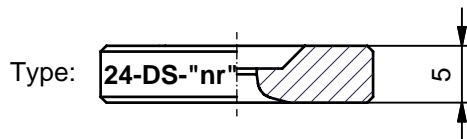

Type:

24-D-"nr"

w.st.nr.: 1.2379 TiN beschichtet

Type:

24-DS-"nr"

w.st.nr.: 1.2842 gehärtet 58 Rc

Type:

24-L-"nr"

w.st.nr.: 1.2842 gehärtet 58 Rc

Type:

24-M-"nr"

w.st.nr.: 1.2842 gehärtet 58 Rc

Type:

24-E-"nr"

w.st.nr.: 1.2842 gehärtet 58 Rc

nr
0.8
0.9
1.0
1.2
1.4
1.6
1.8
2.0
2.25
2.5
2.75
3.0
3.25
3.5
3.75
4.0
4.25
4.5
4.75
5.0
5.5
6.0
6.5
7.0
7.5