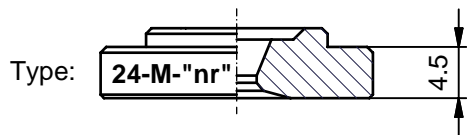

Type:

24-D-"nr"

w.st.nr.: 1.2379 TiN beschichtet

Type:

24-DS-"nr"

w.st.nr.: 1.2842 gehärtet 58 Rc

Type:

24-L-"nr"

w.st.nr.: 1.2842 gehärtet 58 Rc

Type:

24-M-"nr"

w.st.nr.: 1.2842 gehärtet 58 Rc

Type:

24-E-"nr"

w.st.nr.: 1.2842 gehärtet 58 Rc

nr
0.8
0.9
1.0
1.2
1.4
1.6
1.8
2.0
2.25
2.5
2.75
3.0
3.25
3.5
3.75
4.0
4.25
4.5
4.75
5.0
5.5
6.0
6.5
7.0
7.5