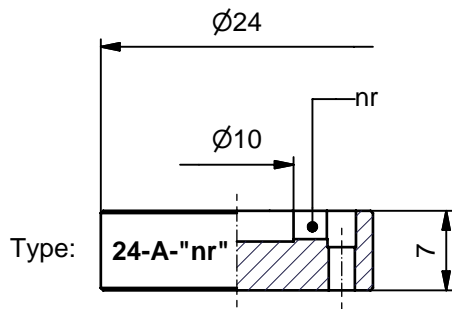

Wirbelkammerplatten 24  
24-A / 24-W  
für Simplex Düsen

24-5G01-4G-D

07-06-2006

w.st.nr.: 1.4122 gehärtet 42 Rc

w.st.nr.: 1.4122 gehärtet 42 Rc

nr
1.2
1.5
1.8
2.0
2.4
3.6
4.8
6.2
8.0
9.6
11.6
13
16
20
24
28
32
36
40

BESTELLUNG bitte spezifizieren:

- Plattentype
- nr
- Stückzahl