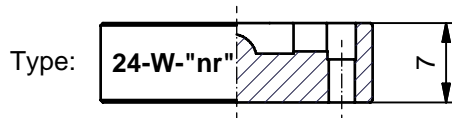

Wirbelkammerplatten 24  
24-A / 24-W  
für Simplex Düsen

24-5G01-4G-D

07-06-2006

w.st.nr.: 1.4122 gehärtet 42 Rc

w.st.nr.: 1.4122 gehärtet 42 Rc

nr
1.2
1.5
1.8
2.0
2.4
3.6
4.8
6.2
8.0
9.6
11.6
13
16
20
24
28
32
36
40