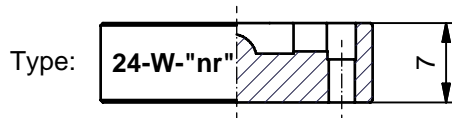

Swirlers 24
24-A / 24-W
for simplex atomisers

24-5G01-4G-E

07-06-2006

w.st.nr.: 1.4122 hardened 42 Rc

w.st.nr.: 1.4122 hardened 42 Rc

nr
1.2
1.5
1.8
2.0
2.4
3.6
4.8
6.2
8.0
9.6
11.6
13
16
20
24
28
32
36
40