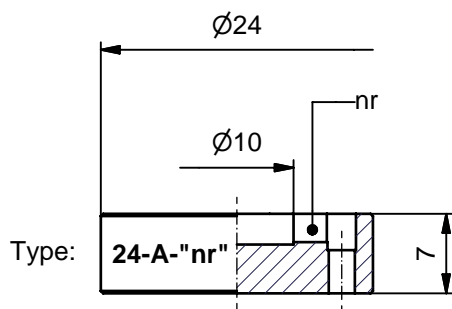

Swirlers 24
24-A / 24-W
for simplex atomisers

24-5G01-4G-E

07-06-2006

w.st.nr.: 1.4122 hardened 42 Rc

w.st.nr.: 1.4122 hardened 42 Rc

nr
1.2
1.5
1.8
2.0
2.4
3.6
4.8
6.2
8.0
9.6
11.6
13
16
20
24
28
32
36
40