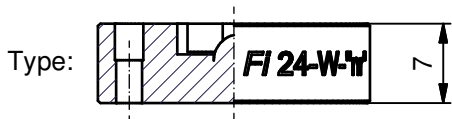

Swirlers 24
24-A / 24-W
for simplex atomisers

24-5G01-4G-E

19-08-19

w.st.nr.: 1.4122 hardened 42 Rc

w.st.nr.: 1.4122 hardened 42 Rc

nr
1.1
1.2
1.4
1.5
1.8
2.0
2.4
3.0
3.6
4.0
4.8
5.0
6.0
6.2
7.0
8.0
9.0
9.6
10.0
11.0
11.6
12.0
13.0
14.0
16.0
18.0
20.0
22.0
24.0
25.0
28.0
32.0
36.0
40.0
45.0