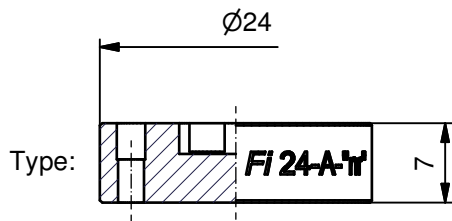

Swirlers 24
24-A / 24-W
for simplex atomisers

24-5G01-4G-E

19-08-19

w.st.nr.: 1.4122 hardened 42 Rc

w.st.nr.: 1.4122 hardened 42 Rc

nr
1.1
1.2
1.4
1.5
1.8
2.0
2.4
3.0
3.6
4.0
4.8
5.0
6.0
6.2
7.0
8.0
9.0
9.6
10.0
11.0
11.6
12.0
13.0
14.0
16.0
18.0
20.0
22.0
24.0
25.0
28.0
32.0
36.0
40.0
45.0