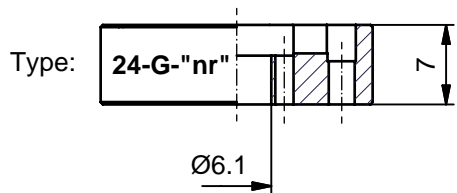

Wirbelkammerplatten 24
 24-C / 24-G / 24-P
 für Rücklaufdüsen mit Nadelabsperung

24-5G01-4I-D

16-02-09

w.st.nr.: 1.4122 gehärtet 42 Rc

w.st.nr.: 1.4122 gehärtet 42 Rc

nr
1.2
1.5
1.8
2.0
2.4
3.6
4.8
6.2
8.0
9.6
11.6
13
16
20
24
28
32
36
40

w.st.nr.: 1.4122 gehärtet 42 Rc

nr	d
8	2.8
10	2.8
13	2.8
16	2.8
20	3.8
24	3.8
28	4.8
32	4.8
36	4.8
40	4.8

BESTELLUNG bitte spezifizieren:

- Plattentype
- nr
- Stückzahl