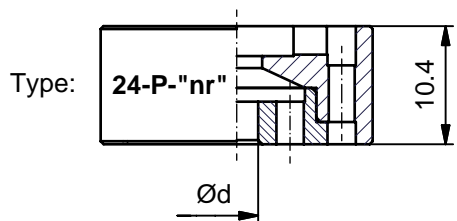

Wirbelkammerplatten 24
 24-C / 24-G / 24-P
 für Rücklaufdüsen mit Nadelabsperung

24-5G01-4I-D

16-02-09

w.st.nr.: 1.4122 gehärtet 42 Rc

w.st.nr.: 1.4122 gehärtet 42 Rc

nr
1.2
1.5
1.8
2.0
2.4
3.6
4.8
6.2
8.0
9.6
11.6
13
16
20
24
28
32
36
40

w.st.nr.: 1.4122 gehärtet 42 Rc

nr	d
8	2.8
10	2.8
13	2.8
16	2.8
20	3.8
24	3.8
28	4.8
32	4.8
36	4.8
40	4.8

BESTELLUNG bitte spezifizieren:

- Plattentype
- nr
- Stückzahl