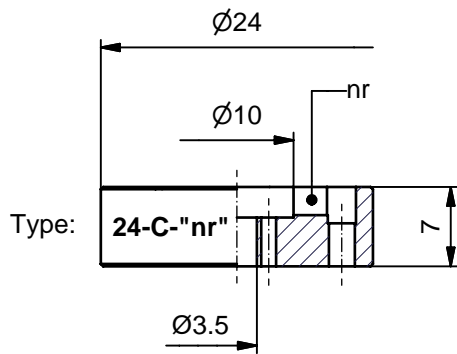

Wirbelkammerplatten 24
 24-C / 24-G / 24-P
 für Rücklaufdüsen mit Nadelabsperung

24-5G01-4I-D

16-02-09

w.st.nr.: 1.4122 gehärtet 42 Rc

w.st.nr.: 1.4122 gehärtet 42 Rc

nr
1.2
1.5
1.8
2.0
2.4
3.6
4.8
6.2
8.0
9.6
11.6
13
16
20
24
28
32
36
40

w.st.nr.: 1.4122 gehärtet 42 Rc

nr	d
8	2.8
10	2.8
13	2.8
16	2.8
20	3.8
24	3.8
28	4.8
32	4.8
36	4.8
40	4.8

BESTELLUNG bitte spezifizieren:

- Plattentype
- nr
- Stückzahl