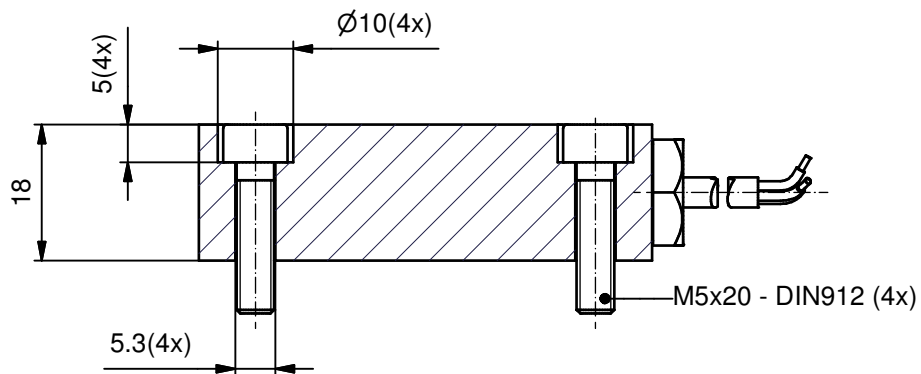

Heating plate EB 24-B
220V - 75W

24-PF3D-4G-E

09-06-20

Heating plate EB
EB 24-B
220V

24-PF3D-4G-E

09-06-20

Burner lance	Regulator
12-EHR-ND-"L"	40-VX1
12-EHR-"L"- "D"	40-VX2
12-EHR-N-"L"- "D"	40-VK1
(12-EHR-K-"L"- "D")	40-VK2
12-EH-N-"L"	40-VF1
24-L-"L"	40-VF2
24-L-"L"-14301	40-VL1
24-L-"L"-14541	40-VL2
24-SX-"L"-14301	40-VK1D
24-SX-N-"L"-14301	40-VK2D
24-SXBA-"L"-14301	40-VZ1K
24-MK-"L"-14301	40-VZ2K
24-EHR-N-"L"- "D"- "d"	40-VK1K
24-H-"L"- "d"	40-VK2K
24-H-"L"- "d"-R	40-VK1M
24-HM-L-"d"	40-VK2M
24-HM-"L"- "d"-14301	40-VB1
24-EH-"L"- "d"	40-VB2
24-EH-"L"- "d"-G	40-VZ1KR
24-EH-"L"- "d"-H-R	40-VZ2KR
24-EH-"L"- "d"-R	40-VX1K
24-EH-"L"- "d"-H-14301	40-VX2K
24-SG-"L"	40-VX1KR
24-SF-"L" Steam	40-VX2KR
24-S-"L" Air	40-VC1
24-S-"L" Steam	40-VC2
24-S-"L"	40-VC1K
24-S-"L"-F Air	40-VC2K
24-SKE-"L"	40-VZXL1K
24-SK-"L"	40-VZXL2K
24-SK-"L"-14301	40-VZXL1
24-SK-"L"-304	40-VZXL2
24-SK-"L"-14301 K1050	40-VZST1
24-SK-"L"-NPT	40-VZST2
24-SKR-"L"- "D"	40-VZ1
24-SKSA-"L"-14301	40-VZ2
24-SKSA-"L"-14301 K1050	40-VZM1
24-SKSB-"L"-14301	40-VZM2
24-SKSC-"L"-14301	40-VZ1L
24-SKSF-"L"	40-VZ2L
24-SKSG-"L"-14301	40-VZN1
24-SKSH-"L"-14301	40-VZN2
24-SKSH-"L"-14301 K1050	
24-SKSL-"L"-14301	
24-SKO-"L"	
24-SKO-"L"-14301	
24-SKO-"L"-14301 K1050	
24-SKO-N-"L"-14404 K1050	
24-SKO-"L"-H-14301 K1050	