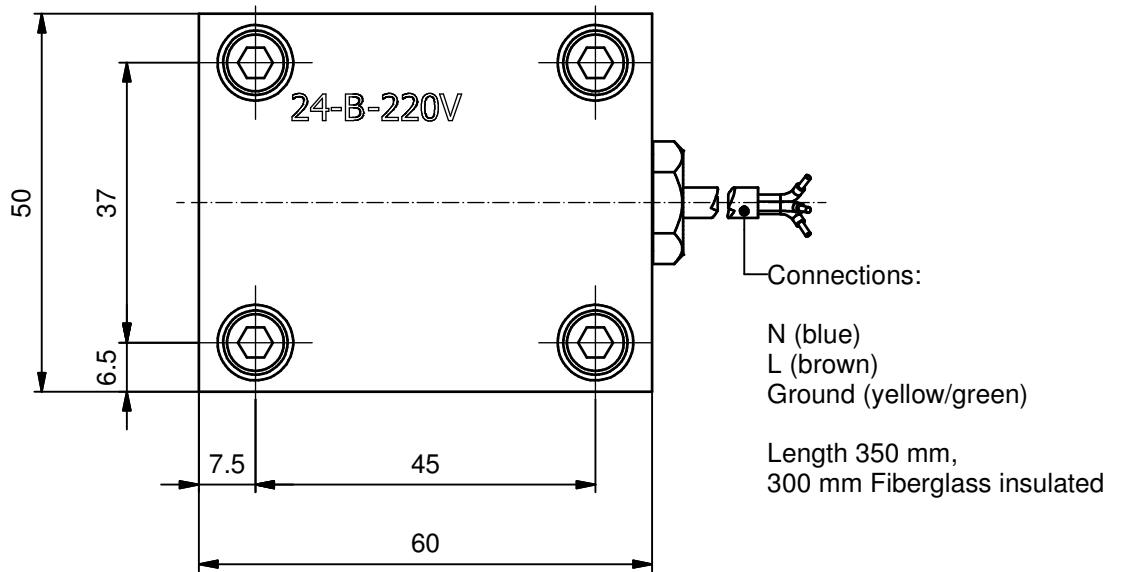

Heating plate EB 24-B
220V - 75W

24-PF3D-4G-E

09-06-20

Heating plate EB
EB 24-B
220V

24-PF3D-4G-E

09-06-20

Burner lance	Regulator
12-EHR-ND-"L"	40-VX1
12-EHR-"L"- "D"	40-VX2
12-EHR-N-"L"- "D"	40-VK1
(12-EHR-K-"L"- "D")	40-VK2
12-EH-N-"L"	40-VF1
24-L-"L"	40-VF2
24-L-"L"-14301	40-VL1
24-L-"L"-14541	40-VL2
24-SX-"L"-14301	40-VK1D
24-SX-N-"L"-14301	40-VK2D
24-SXBA-"L"-14301	40-VZ1K
24-MK-"L"-14301	40-VZ2K
24-EHR-N-"L"- "D"- "d"	40-VK1K
24-H-"L"- "d"	40-VK2K
24-H-"L"- "d"-R	40-VK1M
24-HM-L-"d"	40-VK2M
24-HM-"L"- "d"-14301	40-VB1
24-EH-"L"- "d"	40-VB2
24-EH-"L"- "d"-G	40-VZ1KR
24-EH-"L"- "d"-H-R	40-VZ2KR
24-EH-"L"- "d"-R	40-VX1K
24-EH-"L"- "d"-H-14301	40-VX2K
24-SG-"L"	40-VX1KR
24-SF-"L" Steam	40-VX2KR
24-S-"L" Air	40-VC1
24-S-"L" Steam	40-VC2
24-S-"L"	40-VC1K
24-S-"L"-F Air	40-VC2K
24-SKE-"L"	40-VZXL1K
24-SK-"L"	40-VZXL2K
24-SK-"L"-14301	40-VZXL1
24-SK-"L"-304	40-VZXL2
24-SK-"L"-14301 K1050	40-VZST1
24-SK-"L"-NPT	40-VZST2
24-SKR-"L"- "D"	40-VZ1
24-SKSA-"L"-14301	40-VZ2
24-SKSA-"L"-14301 K1050	40-VZM1
24-SKSB-"L"-14301	40-VZM2
24-SKSC-"L"-14301	40-VZ1L
24-SKSF-"L"	40-VZ2L
24-SKSG-"L"-14301	40-VZN1
24-SKSH-"L"-14301	40-VZN2
24-SKSH-"L"-14301 K1050	
24-SKSL-"L"-14301	
24-SKO-"L"	
24-SKO-"L"-14301	
24-SKO-"L"-14301 K1050	
24-SKO-N-"L"-14404 K1050	
24-SKO-"L"-H-14301 K1050	