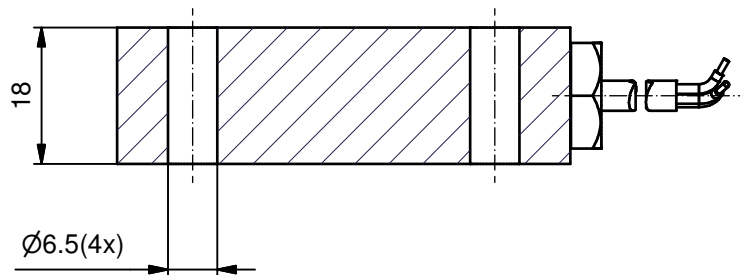

Heating plate EB 24-C  
220V - 75W

24-PF3E-4G-E

09-06-20

Heating plate EB  
EB 24-C  
220V

24-PF3E-4G-E

09-06-20

Burner lance	Regulator
	24-VX1
	24-VX2
	24-VY1
	24-VY2
	24-VK1
	24-VK2
	24-VK1K
	24-VK2K
	24-VF1
	24-VF2
	24-VK1L
	24-VK2L
	24-VK1D
	24-VK2D
	24-VG1K
	24-VG2K
	24-VP1
	24-VP2
	24-VK1M
	24-VK2M
	24-VQ1
	24-VQ2
	24-VR1
	24-VR2
	24-VS1
	24-VS2
	24-VCM1
	24-VCM2
	24-VKM1K
	24-VKM2K
	24-VA1
	24-VA2
	24-VKST1
	24-VKST2