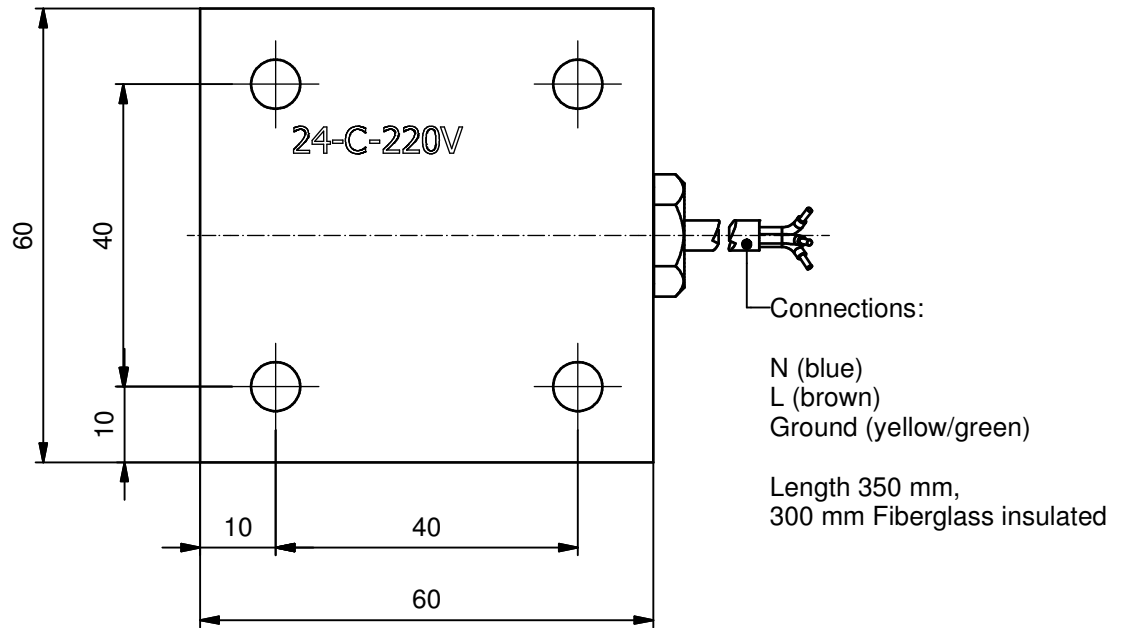

Heating plate EB 24-C  
220V - 75W

24-PF3E-4G-E

09-06-20

Heating plate EB  
EB 24-C  
220V

24-PF3E-4G-E

09-06-20

Burner lance	Regulator
	24-VX1
	24-VX2
	24-VY1
	24-VY2
	24-VK1
	24-VK2
	24-VK1K
	24-VK2K
	24-VF1
	24-VF2
	24-VK1L
	24-VK2L
	24-VK1D
	24-VK2D
	24-VG1K
	24-VG2K
	24-VP1
	24-VP2
	24-VK1M
	24-VK2M
	24-VQ1
	24-VQ2
	24-VR1
	24-VR2
	24-VS1
	24-VS2
	24-VCM1
	24-VCM2
	24-VKM1K
	24-VKM2K
	24-VA1
	24-VA2
	24-VKST1
	24-VKST2