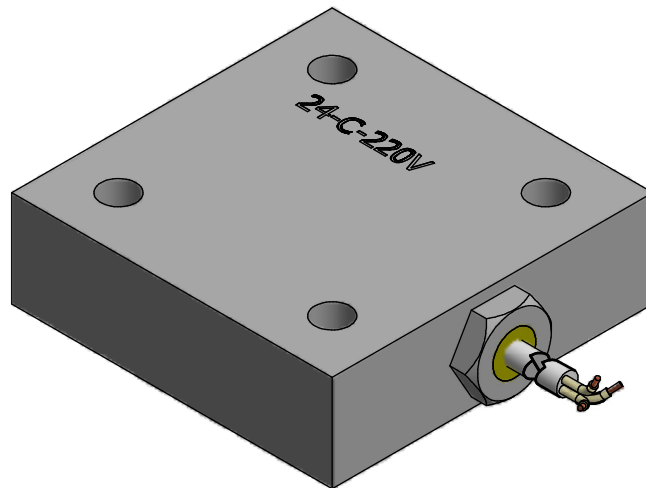

Heating plate EB 24-C  
220V - 75W

24-PF3E-4G-E

09-06-20

Heating plate EB  
EB 24-C  
220V

24-PF3E-4G-E

09-06-20

Burner lance	Regulator
	24-VX1
	24-VX2
	24-VY1
	24-VY2
	24-VK1
	24-VK2
	24-VK1K
	24-VK2K
	24-VF1
	24-VF2
	24-VK1L
	24-VK2L
	24-VK1D
	24-VK2D
	24-VG1K
	24-VG2K
	24-VP1
	24-VP2
	24-VK1M
	24-VK2M
	24-VQ1
	24-VQ2
	24-VR1
	24-VR2
	24-VS1
	24-VS2
	24-VCM1
	24-VCM2
	24-VKM1K
	24-VKM2K
	24-VA1
	24-VA2
	24-VKST1
	24-VKST2