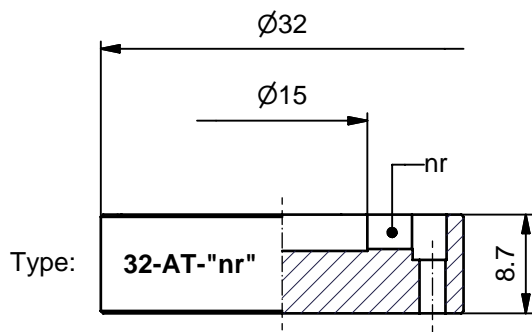

Swirlers 32
32-AT / 32-WT
for simplex atomisers

32-5G01-4G-E

12-06-2006

w.st.nr.: 1.4122 hardened 42 Rc

w.st.nr.: 1.4122 hardened 42 Rc

nr
13
16
20
24
28
32
36
40
45
50
55
60
70
80
90

ORDERING please specify: