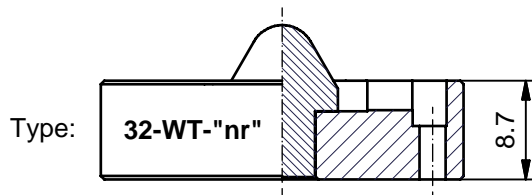

Swirlers 32
32-AT / 32-WT
for simplex atomisers

32-5G01-4G-E

12-06-2006

w.st.nr.: 1.4122 hardened 42 Rc

w.st.nr.: 1.4122 hardened 42 Rc

nr
13
16
20
24
28
32
36
40
45
50
55
60
70
80
90

ORDERING please specify: