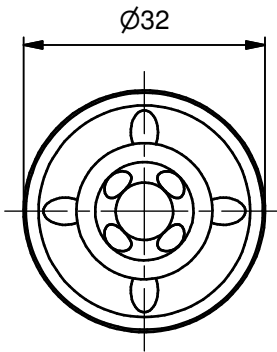

Disc 32

32-GM01-4G-E

32-R / 32-RB / 32-S / 32-SB / 32-AS

07-07-20

**32-R**  
W.st.nr.: 1.4122  
Tempered 42 Rc

**32-R-304**  
W.st.nr.: 1.4301

**32-R-316L**  
W.st.nr.: 1.4404

**32-R-321**  
W.st.nr.: 1.4541

**32-RZ**  
W.st.nr.: 1.2210  
Tempered 63 Rc

**32-RB**  
W.st.nr.: 1.4122  
Tempered 42 Rc

**32-RB-304**  
W.st.nr.: 1.4301

**32-RB-321**  
W.st.nr.: 1.4541

**32-S**  
W.st.nr.: 1.4122  
Tempered 42 Rc

**32-S-304**  
W.st.nr.: 1.4301