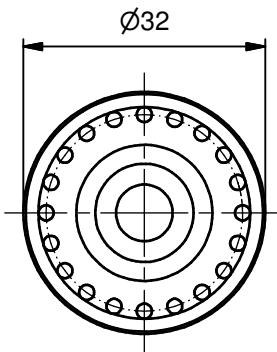

Disc 32

32-GM01-4G-E

32-R / 32-RB / 32-S / 32-SB / 32-AS

07-07-20

**32-R**  
W.st.nr.: 1.4122  
Tempered 42 Rc

**32-R-304**  
W.st.nr.: 1.4301

**32-R-316L**  
W.st.nr.: 1.4404

**32-R-321**  
W.st.nr.: 1.4541

**32-RZ**  
W.st.nr.: 1.2210  
Tempered 63 Rc

**32-RB**  
W.st.nr.: 1.4122  
Tempered 42 Rc

**32-RB-304**  
W.st.nr.: 1.4301

**32-RB-321**  
W.st.nr.: 1.4541

**32-S**  
W.st.nr.: 1.4122  
Tempered 42 Rc

**32-S-304**  
W.st.nr.: 1.4301