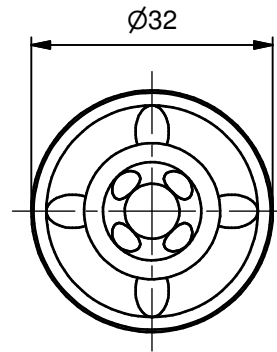

Disc 32

32-GM01-4G-E

32-R / 32-RB / 32-S / 32-SB / 32-AS

07-07-20

**32-R**  
W.st.nr.: 1.4122  
Tempered 42 Rc

**32-R-304**  
W.st.nr.: 1.4301

**32-R-316L**  
W.st.nr.: 1.4404

**32-R-321**  
W.st.nr.: 1.4541

**32-RZ**  
W.st.nr.: 1.2210  
Tempered 63 Rc

**32-RB**  
W.st.nr.: 1.4122  
Tempered 42 Rc

**32-RB-304**  
W.st.nr.: 1.4301

**32-RB-321**  
W.st.nr.: 1.4541

**32-S**  
W.st.nr.: 1.4122  
Tempered 42 Rc

**32-S-304**  
W.st.nr.: 1.4301