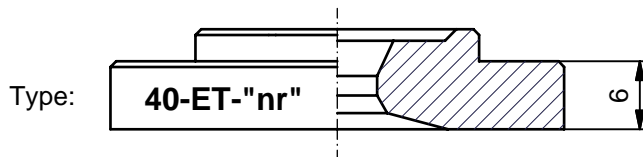

w.st.nr.: 1.2842 gehärtet 58 Rc

w.st.nr.: 1.2842 gehärtet 58 Rc

nr
2.50
2.75
3.00
3.25
3.50
3.75
4.00
4.25
4.50
4.75
5.00
5.50
6.00
6.50
7.00
7.50
8.00
8.50
9.00
9.50
10.00
10.50

BESTELLUNG bitte spezifizieren:

- Plattentype
- nr
- Stückzahl