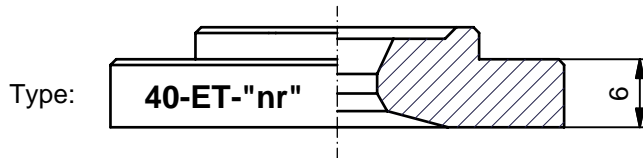

w.st.nr.: 1.2842 hardened 58 Rc

w.st.nr.: 1.2842 hardened 58 Rc

nr
2.50
2.75
3.00
3.25
3.50
3.75
4.00
4.25
4.50
4.75
5.00
5.50
6.00
6.50
7.00
7.50
8.00
8.50
9.00
9.50
10.00
10.50

ORDERING please specify: