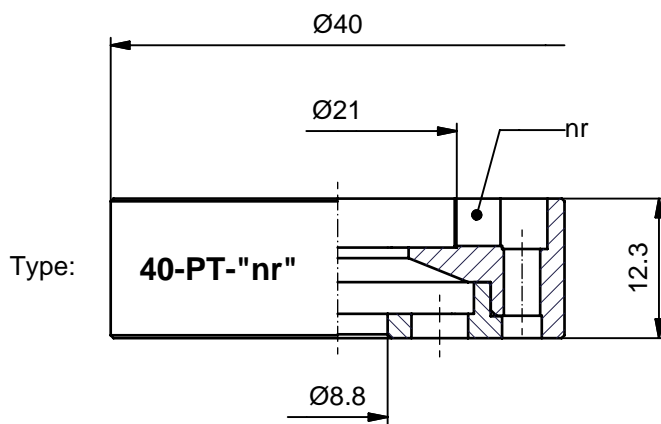

Wirbelkammerplatte 40  
40-PT  
für Rücklaufdüsen mit Nadelabsperung

40-5101-4G-D

12-11-2007

w.st.nr.: 1.4122 gehärtet 42 Rc

nr
50
55
60
70
80
90
100
110
120
130
140
150

BESTELLUNG bitte spezifizieren:

- Plattentype
- nr
- Stückzahl