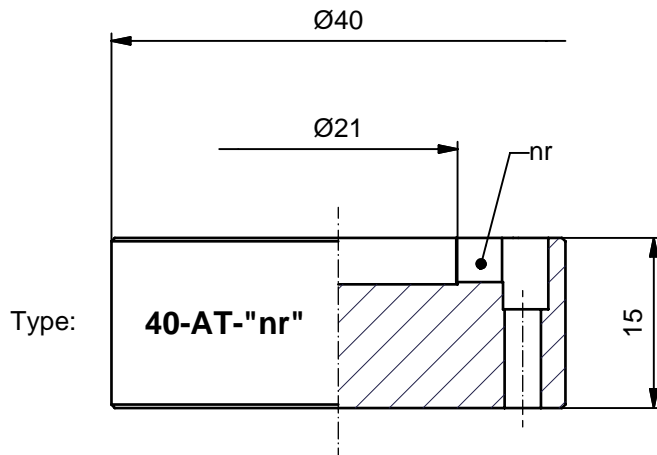

Wirbelkammerplatte 40
40-AT
für Simplex Düsen

40-5101-4I-D

16-02-09

w.st.nr.: 1.4122 gehärtet 42 Rc

nr
50
55
60
65
70
80
90
100
110
120
130
140
150

BESTELLUNG bitte spezifizieren:

- Plattentype
- nr
- Stückzahl