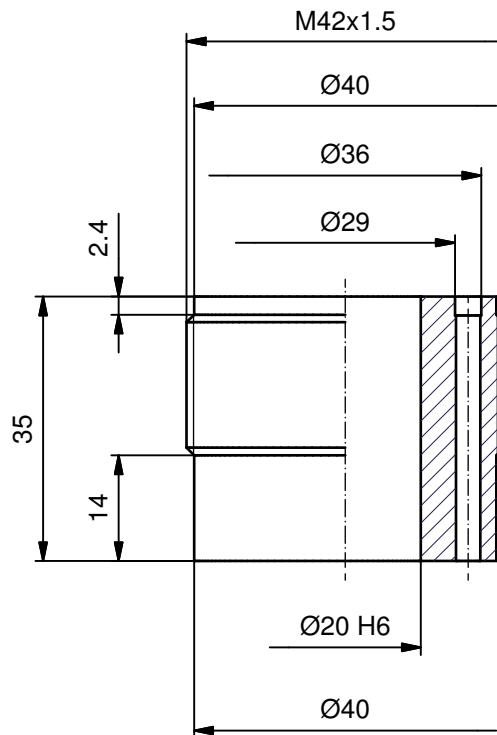

Adapter 40-R

w.st.nr.: 1.0715
Chemisch schwarz

Adapter 40-R-304

w.st.nr.: 1.4301

Adapter 40-N

w.st.nr.: 1.0715
Chemisch schwarz

Adapter 40-N-304

w.st.nr.: 1.4301