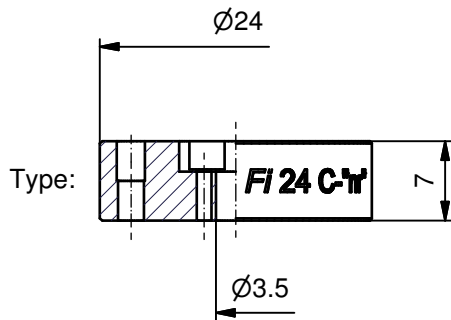

Swirlers 24

24-C / 24-G / 24-P

for spill back atomisers with shut-off needle

24-5G01-4I-E

16-08-19

w.st.nr.: 1.4122 hardened 42 Rc

w.st.nr.: 1.4122 hardened 42 Rc

w.st.nr.: 1.4122 hardened 42 Rc

nr
1.1
1.2
1.4
1.5
1.8
2.0
2.4
3.6
4.8
6.2
8.0
9.6
11.6
13
16
18
20
22
24
28
32
36
40

nr	d
8	2.8
8-3.8	3.8
10	2.8
10-3.8	3.8
10-4.8	4.8
10-5.8	5.8
13	2.8
13-3.8	3.8
13-4.8	4.8
13-5.8	5.8
16	2.8
16-3.8	3.8
16-4.8	4.8
16-5.8	5.8
20	3.8
20-2.8	2.8
20-4.8	4.8
20-5.8	5.8
24	3.8
24-4.8	4.8
24-5.8	5.8
28	4.8
28-2.8	2.8
28-3.8	3.8
32	4.8
32-2.8	2.8
32-3.8	3.8
36	4.8
36-5.8	5.8
40	4.8
40-3.8	3.8