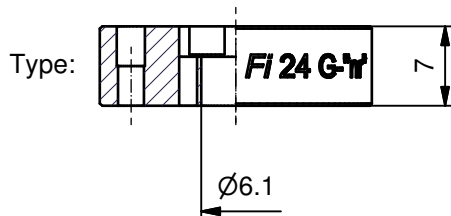

Swirlers 24

24-C / 24-G / 24-P

for spill back atomisers with shut-off needle

24-5G01-4I-E

16-08-19

w.st.nr.: 1.4122 hardened 42 Rc

w.st.nr.: 1.4122 hardened 42 Rc

w.st.nr.: 1.4122 hardened 42 Rc

nr
1.1
1.2
1.4
1.5
1.8
2.0
2.4
3.6
4.8
6.2
8.0
9.6
11.6
13
16
18
20
22
24
28
32
36
40

nr	d
8	2.8
8-3.8	3.8
10	2.8
10-3.8	3.8
10-4.8	4.8
10-5.8	5.8
13	2.8
13-3.8	3.8
13-4.8	4.8
13-5.8	5.8
16	2.8
16-3.8	3.8
16-4.8	4.8
16-5.8	5.8
20	3.8
20-2.8	2.8
20-4.8	4.8
20-5.8	5.8
24	3.8
24-4.8	4.8
24-5.8	5.8
28	4.8
28-2.8	2.8
28-3.8	3.8
32	4.8
32-2.8	2.8
32-3.8	3.8
36	4.8
36-5.8	5.8
40	4.8
40-3.8	3.8