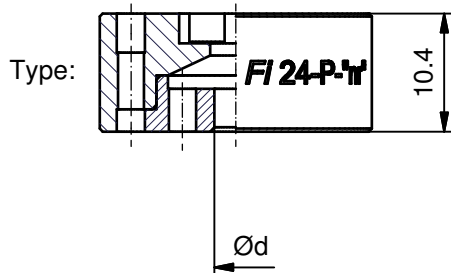

Swirlers 24

24-C / 24-G / 24-P

for spill back atomisers with shut-off needle

24-5G01-4I-E

16-08-19

w.st.nr.: 1.4122 hardened 42 Rc

w.st.nr.: 1.4122 hardened 42 Rc

w.st.nr.: 1.4122 hardened 42 Rc

nr
1.1
1.2
1.4
1.5
1.8
2.0
2.4
3.6
4.8
6.2
8.0
9.6
11.6
13
16
18
20
22
24
28
32
36
40

nr	d
8	2.8
8-3.8	3.8
10	2.8
10-3.8	3.8
10-4.8	4.8
10-5.8	5.8
13	2.8
13-3.8	3.8
13-4.8	4.8
13-5.8	5.8
16	2.8
16-3.8	3.8
16-4.8	4.8
16-5.8	5.8
20	3.8
20-2.8	2.8
20-4.8	4.8
20-5.8	5.8
24	3.8
24-4.8	4.8
24-5.8	5.8
28	4.8
28-2.8	2.8
28-3.8	3.8
32	4.8
32-2.8	2.8
32-3.8	3.8
36	4.8
36-5.8	5.8
40	4.8
40-3.8	3.8