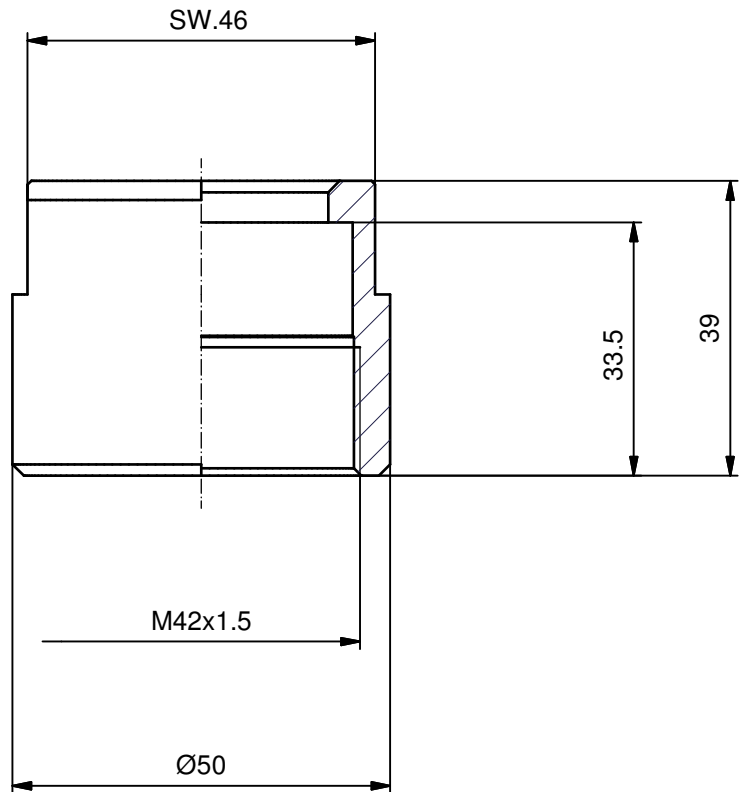

**Capnut 40-N**

w.st.nr.: 1.0715  
Chemical black

**Capnut 40-NH**

w.st.nr.: 1.4841

(1:1)